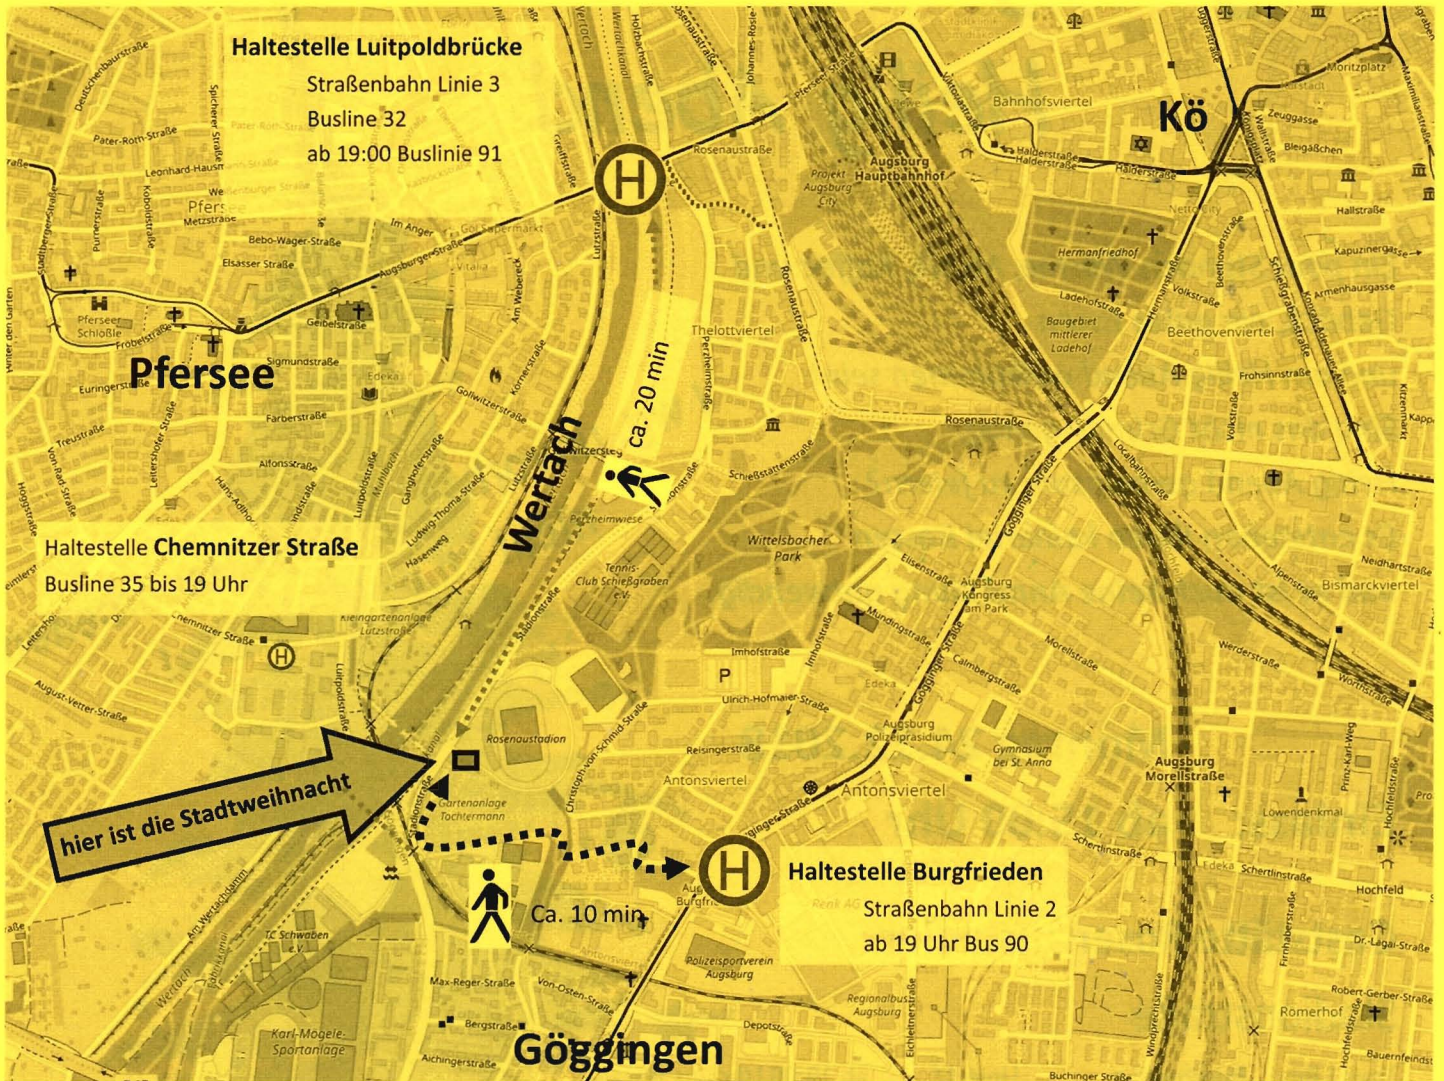

Die Stadtiongaststätte am Rosenaustadion ist zu Fuß, mit dem Fahrrad, mit Tram/ Bus und einem Shuttleservice der swa gut erreichbar

kostenloser Shuttleservice der swa vom Königsplatz

(vor Stadtparkasse Halderstraße)

14:50 / 15:20 und 15.50

und zum Ende der Veranstaltung wieder zurück

(die Anschlüsse um 21.00 Uhr werden am Kö erreicht)